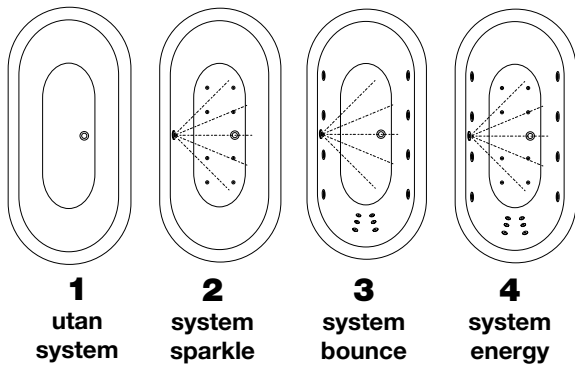

bubbelbad

westerbergs deep sq 1800

Ett rektangulärt fristående badkar, som ställs fristående eller mot vägg. Tillverkat i akryl. Generöst baddjup, 480 mm. Finns med tre olika system.

1780x800x600 mm.
Vattenmängd 325 liter.

Art nr.
20051030 endast kar
20080021 system sparkle
20080064 system bounce
20080065 system energy

bra att veta

Westerbergs deep sq1800 är tillverkat i glasfiberförstärkt sanitetsakryl. Det är ett slitstarkt material som både håller värmen bra och är enkelt att rengöra. Om karet skulle skadas är det lätt att polera bort eventuella repor. Tänk på att inte utsätta ytan för syror, ammoniak eller kaustiksoda. För att rengöra och bibehålla glansen, använd Westerbergs Cleankit. Levereras med avloppssats i krom.

bubbelbadkar

westerbergs deep sq 1800

stödfotsplacering

För att undvika att en stödfot hamnar mitt över golvbrunnen bör du kontrollera var karetets stödfötter och utlopp är placerade.

ytermått

höjdmått

material