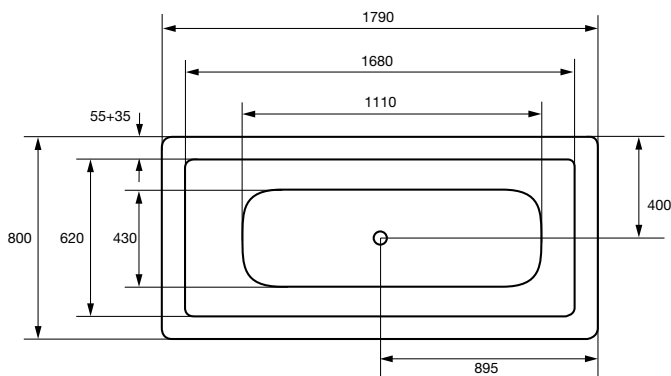

bubbelbadkar

westerbergs deep sq 1800

stödfotsplacering

För att undvika att en stödfot hamnar mitt över golvbrunnen bör du kontrollera var karetets stödfötter och utlopp är placerade.

ytermått

höjdmått

material