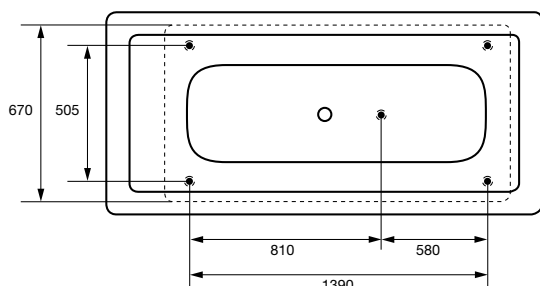

bubbelbad

westerbergs deep sq 1800

Ett rektangulärt fristående badkar, som ställs fristående eller mot vägg. Tillverkat i akryl. Generöst baddjup, 480 mm. Finns med tre olika system.

1780x800x600 mm.
Vattenmängd 325 liter.

bubbelbadkar

westerbergs deep sq 1800

stödfotsplacering

För att undvika att en stödfot hamnar mitt över golvbrunnen bör du kontrollera var karetets stödfötter och utlopp är placerade.

ytermått

höjdmått

material