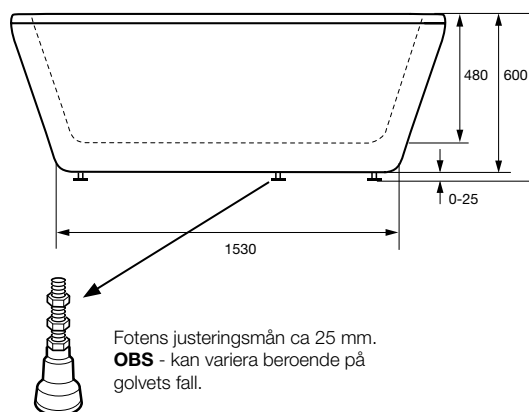

bubbelbadkar

westerbergs deep sq 1800

stödfotsplacering

För att undvika att en stödfot hamnar mitt över golvbrunnen bör du kontrollera var karetets stödfötter och utlopp är placerade.

ytermått

höjdmått

material