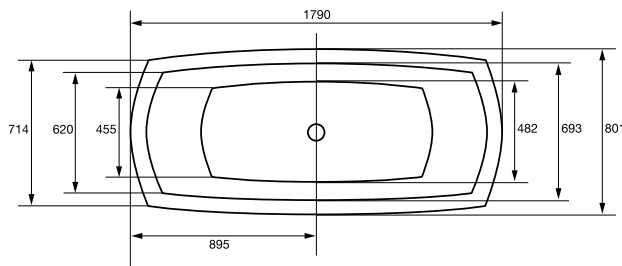

yttermått

fotplacering

höjdmått

bubbelbad

westerbergs deep flow

Ett stilfullt fristående badkar i akryl utan synliga fötter (4 st ställbara, 25 mm).
Mått L:1790 B:800 H:654 mm. Vattenmängd 315 liter.

Art nr.

20080069 endast kar

20080066 system sparkle

20080067 system bounce

20080068 system energy

bra att veta

Westerbergs deep flow är tillverkat i glasfiberförstärkt sanitetsakryl. Det är ett slitstarkt material som både håller värmen bra och är enkelt att rengöra. Om karet skulle skadas är det lätt att polera bort eventuella repor. Tänk på att inte utsätta ytan för syror, ammoniak eller kaustiksoda. För att rengöra och bibehålla glansen, använd Westerbergs Cleankit. Levereras med avloppssats i krom.