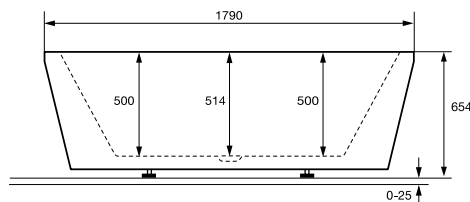

yttermått

fotplacering

höjdmått

bubbelbad

westerbergs deep flow

Ett stilfullt fristående badkar i akryl utan synliga fötter (4 st ställbara, 25 mm).
Mått L:1790 B:800 H:654 mm. Vattenmängd 315 liter.

Art nr.

20080069 endast kar

20080066 system sparkle

20080067 system bounce

20080068 system energy

bra att veta

Westerbergs deep flow är tillverkat i glasfiberförstärkt sanitetsakryl. Det är ett slitstarkt material som både håller värmen bra och är enkelt att rengöra. Om karet skulle skadas är det lätt att polera bort eventuella repor. Tänk på att inte utsätta ytan för syror, ammoniak eller kaustiksoda. För att rengöra och bibehålla glansen, använd Westerbergs Cleankit. Levereras med avloppssats i krom.