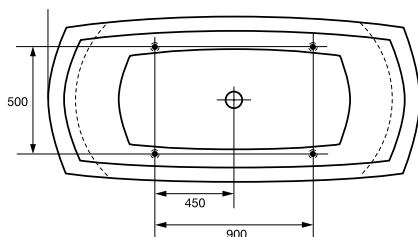

yttermått

fotplacering

höjdmått

bubbelbad

westerbergs deep flow

Ett stilfullt fristående badkar i akryl utan synliga fötter (4 st ställbara, 25 mm).
Mått L:1790 B:800 H:654 mm. Vattenmängd 315 liter.

Art nr.