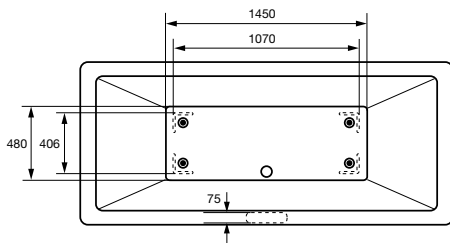

fotplacering

ytermått

badkar

westerbergs purl sq1800

Ett badkar för dig som gillar raka stilrena linjer. Välj mellan fyrkantiga klossar i borstad krom eller ett benstativ i trä, mörk ek. Tillverkad i akryl. Baddjup 420 mm.

Mått L:1800 B:785 H:615 mm. Vattenmängd 315 liter

Art nr. 20051050 1800-1 borstad krom

Art nr. 20051060 1800-2 mörk ek

bra att veta

Westerbergs purl sq 1800 är tillverkat i glasfiberförstärkt sanitetsakryl. Det är ett slitstarkt material som både håller värmen bra och är enkelt att rengöra. Om karet skulle skadas är det lätt att polera bort eventuella repor. Tänk på att inte utsätta ytan för syror, ammoniak eller kaustiksoda. För att rengöra och bibehålla glansen, använd Westerbergs CLEANKIT. Levereras med avloppssats i krom.