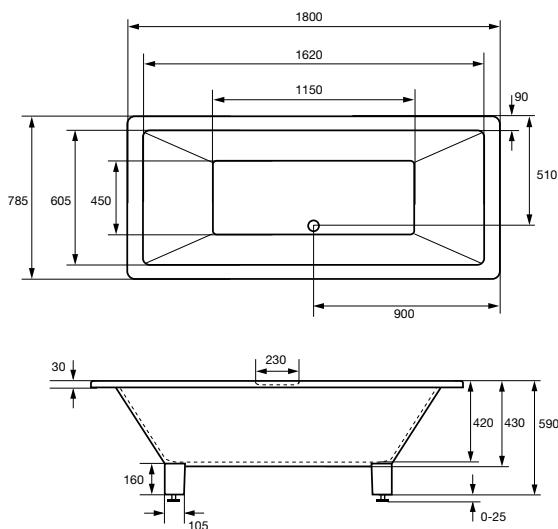

fotplacering

ytermått

badkar

westerbergs purl sq1800

Ett badkar för dig som gillar raka stilrena linjer. Välj mellan fyrkantiga klossar i borstad krom eller ett benstativ i trä, mörk ek. Tillverkad i akryl. Baddjup 420 mm.

Mått L:1800 B:785 H:615 mm. Vattenmängd 315 liter

Art nr. 20051050 1800-1 borstad krom

Art nr. 20051060 1800-2 mörk ek

bra att veta

Westerbergs purl sq 1800 är tillverkat i glasfiberförstärkt sanitetsakryl. Det är ett slitstarkt material som både håller värmen bra och är enkelt att rengöra. Om karet skulle skadas är det lätt att polera bort eventuella repor. Tänk på att inte utsätta ytan för syror, ammoniak eller kaustiksoda. För att rengöra och bibehålla glansen, använd Westerbergs CLEANKIT. Levereras med avloppssats i krom.