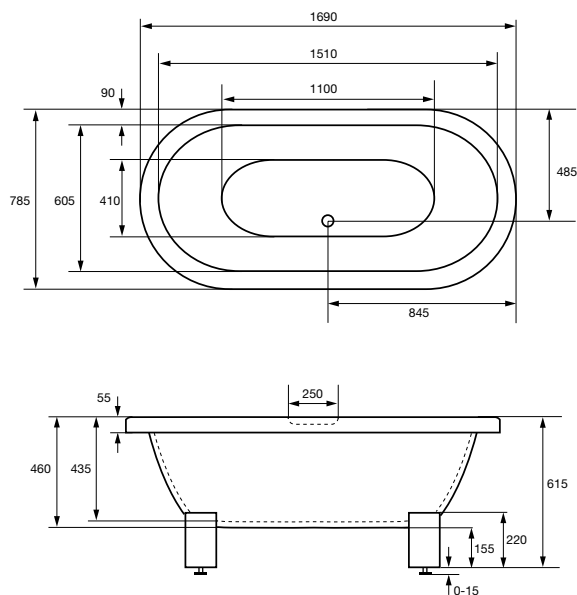

### ytermått

## westerbergs purl r 1700

Ett modernt badkar med lite mjukare former.

Välj mellan fyrkantiga klossar i mörk ek eller vertikalt benstativ i mörk ek. Tillverkat i akryl.

Baddjup 435 mm.

Mått L:1690 B:785 H:630 mm. Vattenmängd 250 liter