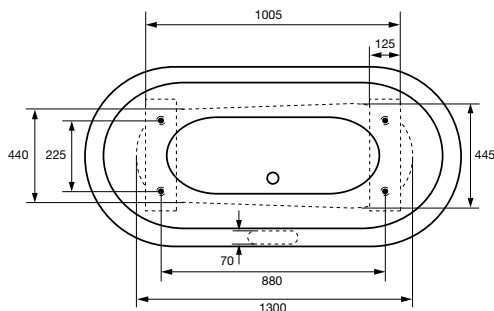

### ytermått

## westerbergs purl r 1700

Ett modernt badkar med lite mjukare former.

Välj mellan fyrkantiga klossar i mörk ek eller vertikalt benstativ i mörk ek. Tillverkat i akryl.

Baddjup 435 mm.

Mått L:1690 B:785 H:630 mm. Vattenmängd 250 liter