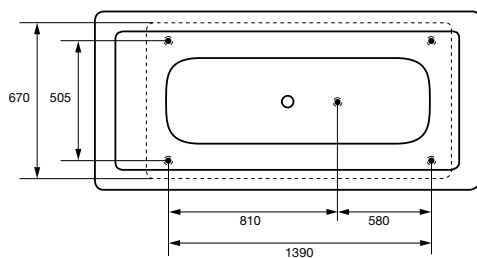

fotplacering

badkar

westerbergs deep sq 1800

Ett stilfullt fristående badkar i akryl utan synliga fötter (5 st ställbara, 25 mm). Generöst baddjup, 480 mm. Mått L:1790 B:800 H:600 mm. Vattenmängd 325 liter.

Art nr. 20051030 sq 1800

ytermått

bra att veta

Westerbergs deep sq 1800 är tillverkat i glasfiberförstärkt sanitetsakryl. Det är ett slitstarkt material som både håller värmen bra och är enkelt att rengöra. Om karet skulle skadas är det lätt att polera bort eventuella repor. Tänk på att inte utsätta ytan för syror, ammoniak eller kaustiksoda. För att rengöra och bibehålla glansen, använd Westerbergs Cleankit. Levereras med avloppssats i krom.