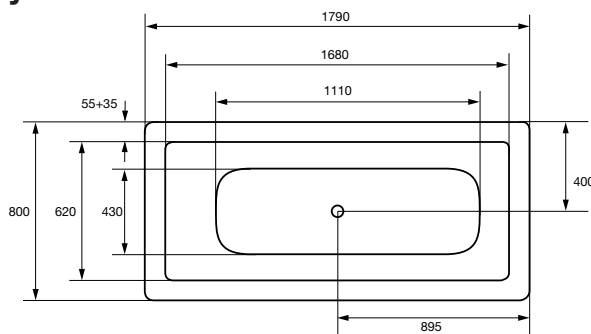

fotplacering

badkar

westerbergs deep sq 1800

Ett stilfullt fristående badkar i akryl utan synliga fötter (5 st ställbara, 25 mm). Generöst baddjup, 480 mm. Mått L:1790 B:800 H:600 mm. Vattenmängd 325 liter.

Art nr. 20051030 sq 1800

ytermått

bra att veta

Westerbergs deep sq 1800 är tillverkat i glasfiberförstärkt sanitetsakryl. Det är ett slitstarkt material som både håller värmen bra och är enkelt att rengöra. Om karet skulle skadas är det lätt att polera bort eventuella repor. Tänk på att inte utsätta ytan för syror, ammoniak eller kaustiksoda. För att rengöra och bibehålla glansen, använd Westerbergs Cleankit. Levereras med avloppssats i krom.