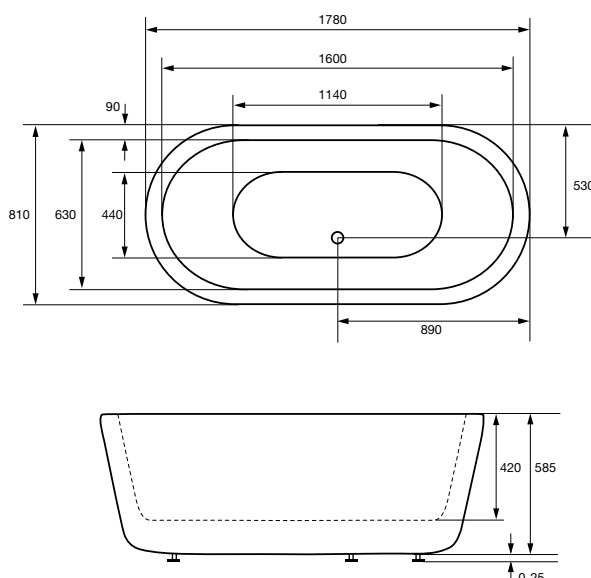

fotplacering

badkar

westerbergs deep r 1800

Ett stilfullt fristående badkar i akryl utan synliga fötter (6 st ställbara, 25 mm). Generöst baddjup, 420 mm. Mått L:1780 B:810 H:585 mm. Vattenmängd 290 liter.

Art nr. 20051040 deep r 1800

ytermått

bra att veta

Westerbergs deep r 1800 är tillverkat i glasfiberförstärkt sanitetsakryl. Det är ett slitstarkt material som både håller värmen bra och är enkelt att rengöra. Om karet skulle skadas är det lätt att polera bort eventuella repor. Tänk på att inte utsätta ytan för syror, ammoniak eller kaustiksoda. För att rengöra och bibehålla glansen, använd Westerbergs CLEANKIT. Levereras med avloppssats i krom.