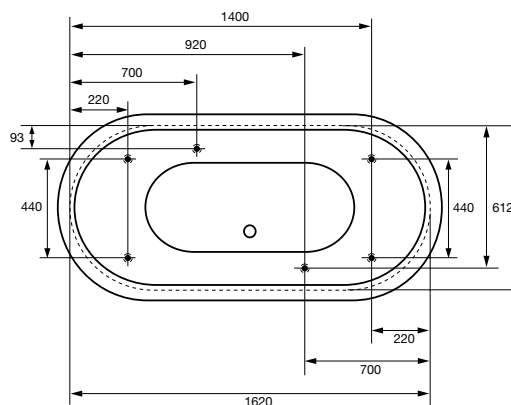

fotplacering

badkar

westerbergs deep r 1800

Ett stilfullt fristående badkar i akryl utan synliga fötter (6 st ställbara, 25 mm). Generöst baddjup, 420 mm. Mått L:1780 B:810 H:585 mm. Vattenmängd 290 liter.

Art nr. 20051040 deep r 1800

ytermått

bra att veta

Westerbergs deep r 1800 är tillverkat i glasfiberförstärkt sanitetsakryl. Det är ett slitstarkt material som både håller värmen bra och är enkelt att rengöra. Om karet skulle skadas är det lätt att polera bort eventuella repor. Tänk på att inte utsätta ytan för syror, ammoniak eller kaustiksoda. För att rengöra och bibehålla glansen, använd Westerbergs CLEANKIT. Levereras med avloppssats i krom.